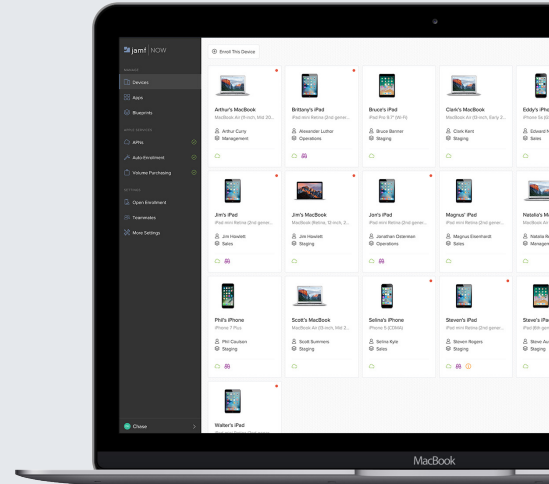

Gestion des appareils mobiles axée sur les petites et moyennes entreprises

Configurez, gérez, sécurisez.

Pourquoi Jamf Now ?

Jamf Now est une solution simple, efficace et facile à utiliser.

Configuration

Sans solution de gestion, la mise en place de tous vos appareils Apple sur votre lieu de travail peut prendre un temps considérable. Grâce à Jamf Now, vous pouvez configurer à distance des appareils rapidement et facilement.

Gestion

La gestion des appareils est une tâche quotidienne. Grâce à Jamf Now, vous pouvez déployer des applications, consulter les détails des appareils et obtenir une vue d'ensemble de votre inventaire.

Blueprints

Créez plusieurs Blueprints afin de définir différents réglages et applications pour différents appareils.

Mode App individuelle

Verrouillez votre appareil iOS ou iPadOS supervisé sur une seule application pour réserver l'appareil à un besoin spécifique par exemple pour un point de vente ou pour un kiosque en boutique.